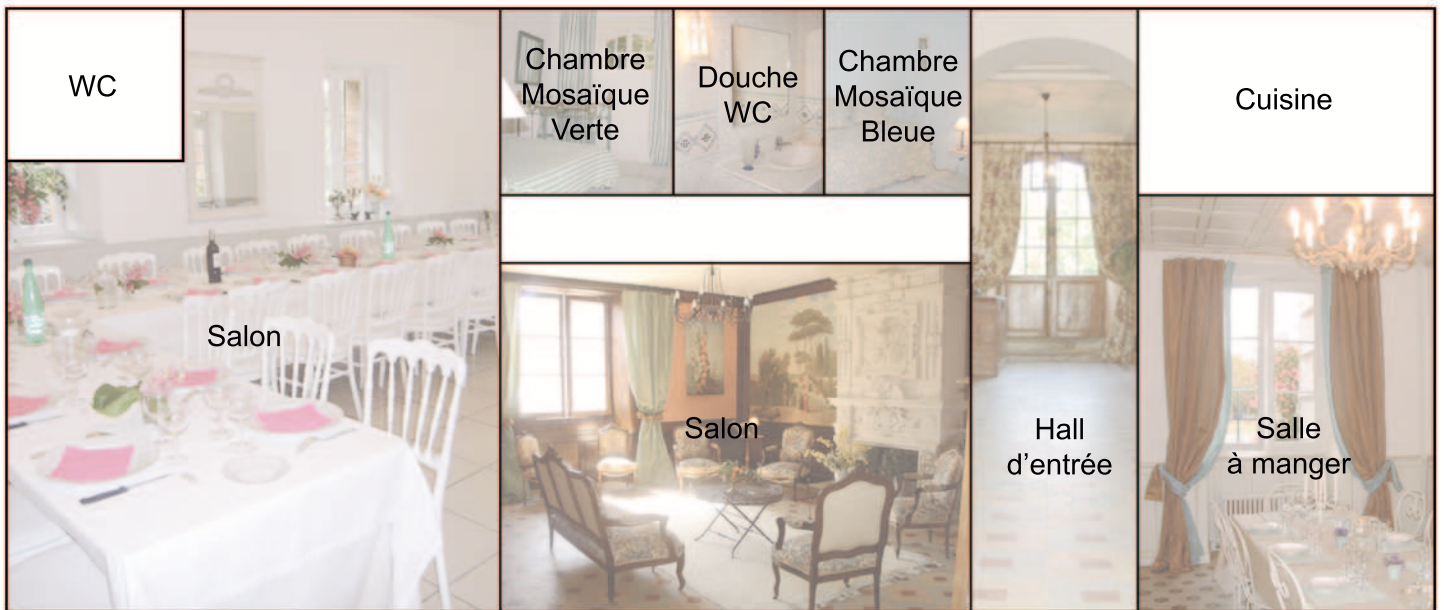

REZ DE CHAUSSEE - Parc avec piscine

COUR SUD

*Château de Riveneuve*

Détail des chambres :

- . Chambre Mosaïque bleue : 1 lit 120.
- . Chambre Mosaïque verte : 1 lit 120.

00 33 (0)6 22 19 54 45

-

catherine.gasiglia@wanadoo.fr